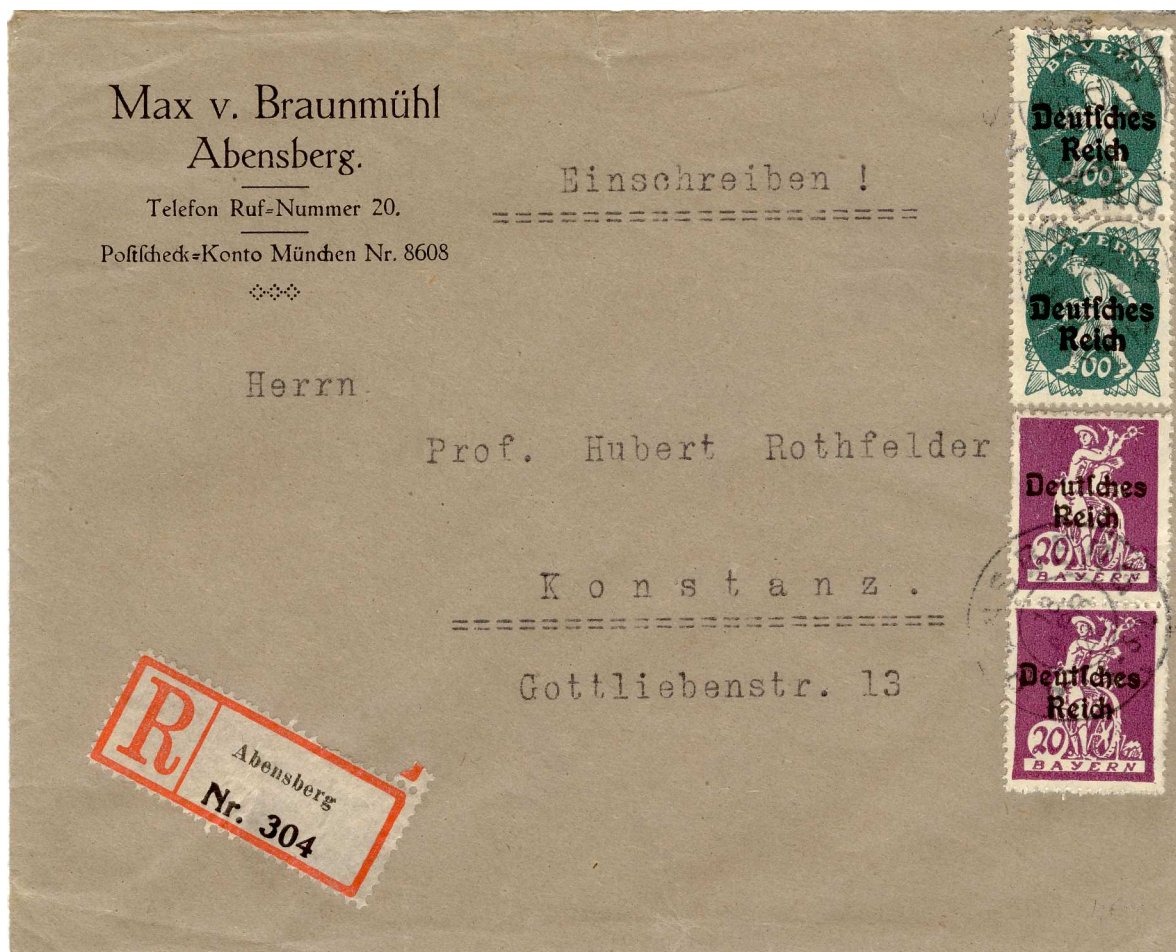

R-Fbf -20g ABENSBERG 13.APR.21 5-6 N. OPD Regensburg PP 6